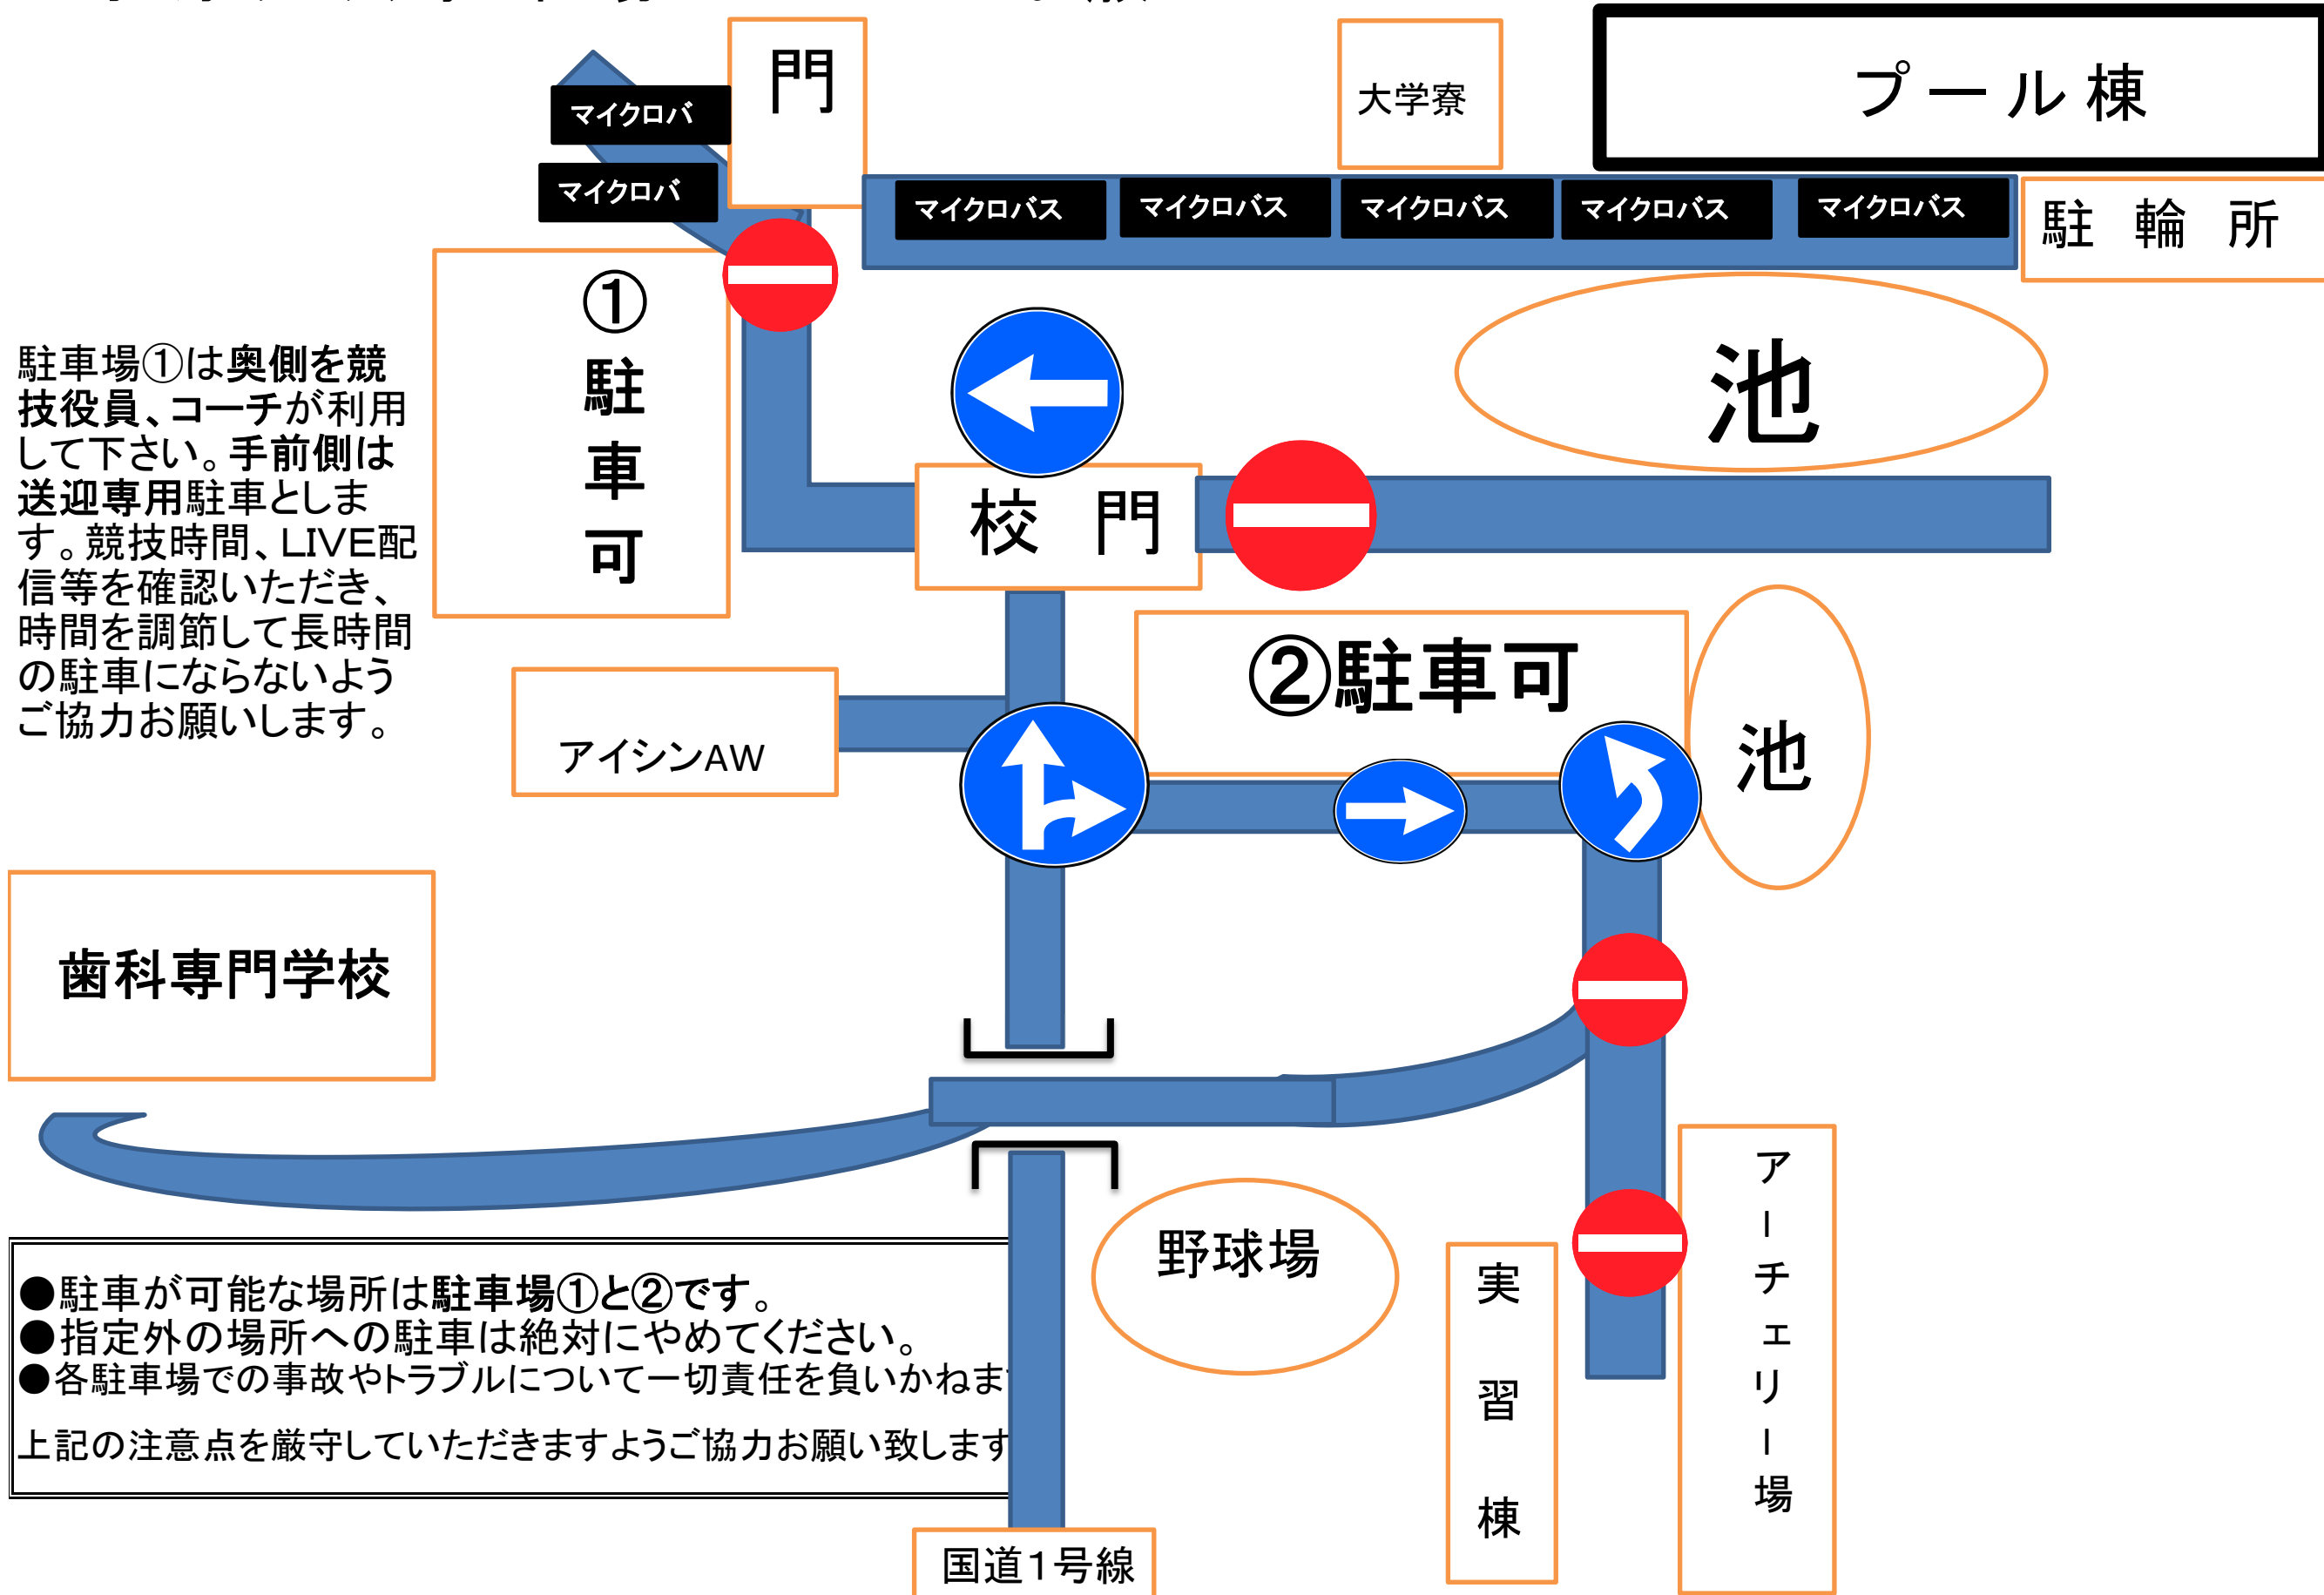

●水泳大会駐車場についてお願い

駐車場①は奥側を競技役員、コーチが利用して下さい。手前側は送迎専用駐車とします。競技時間、LIVE配信等を確認いただき、時間を調節して長時間の駐車にならないようご協力をお願いします。

- 駐車可能な場所は駐車場①と②です。
- 指定外の場所への駐車は絶対にやめてください。
- 各駐車場で事故やトラブルについて一切責任を負いかねます。上記の注意点を厳守していただきますようご協力お願い致します。