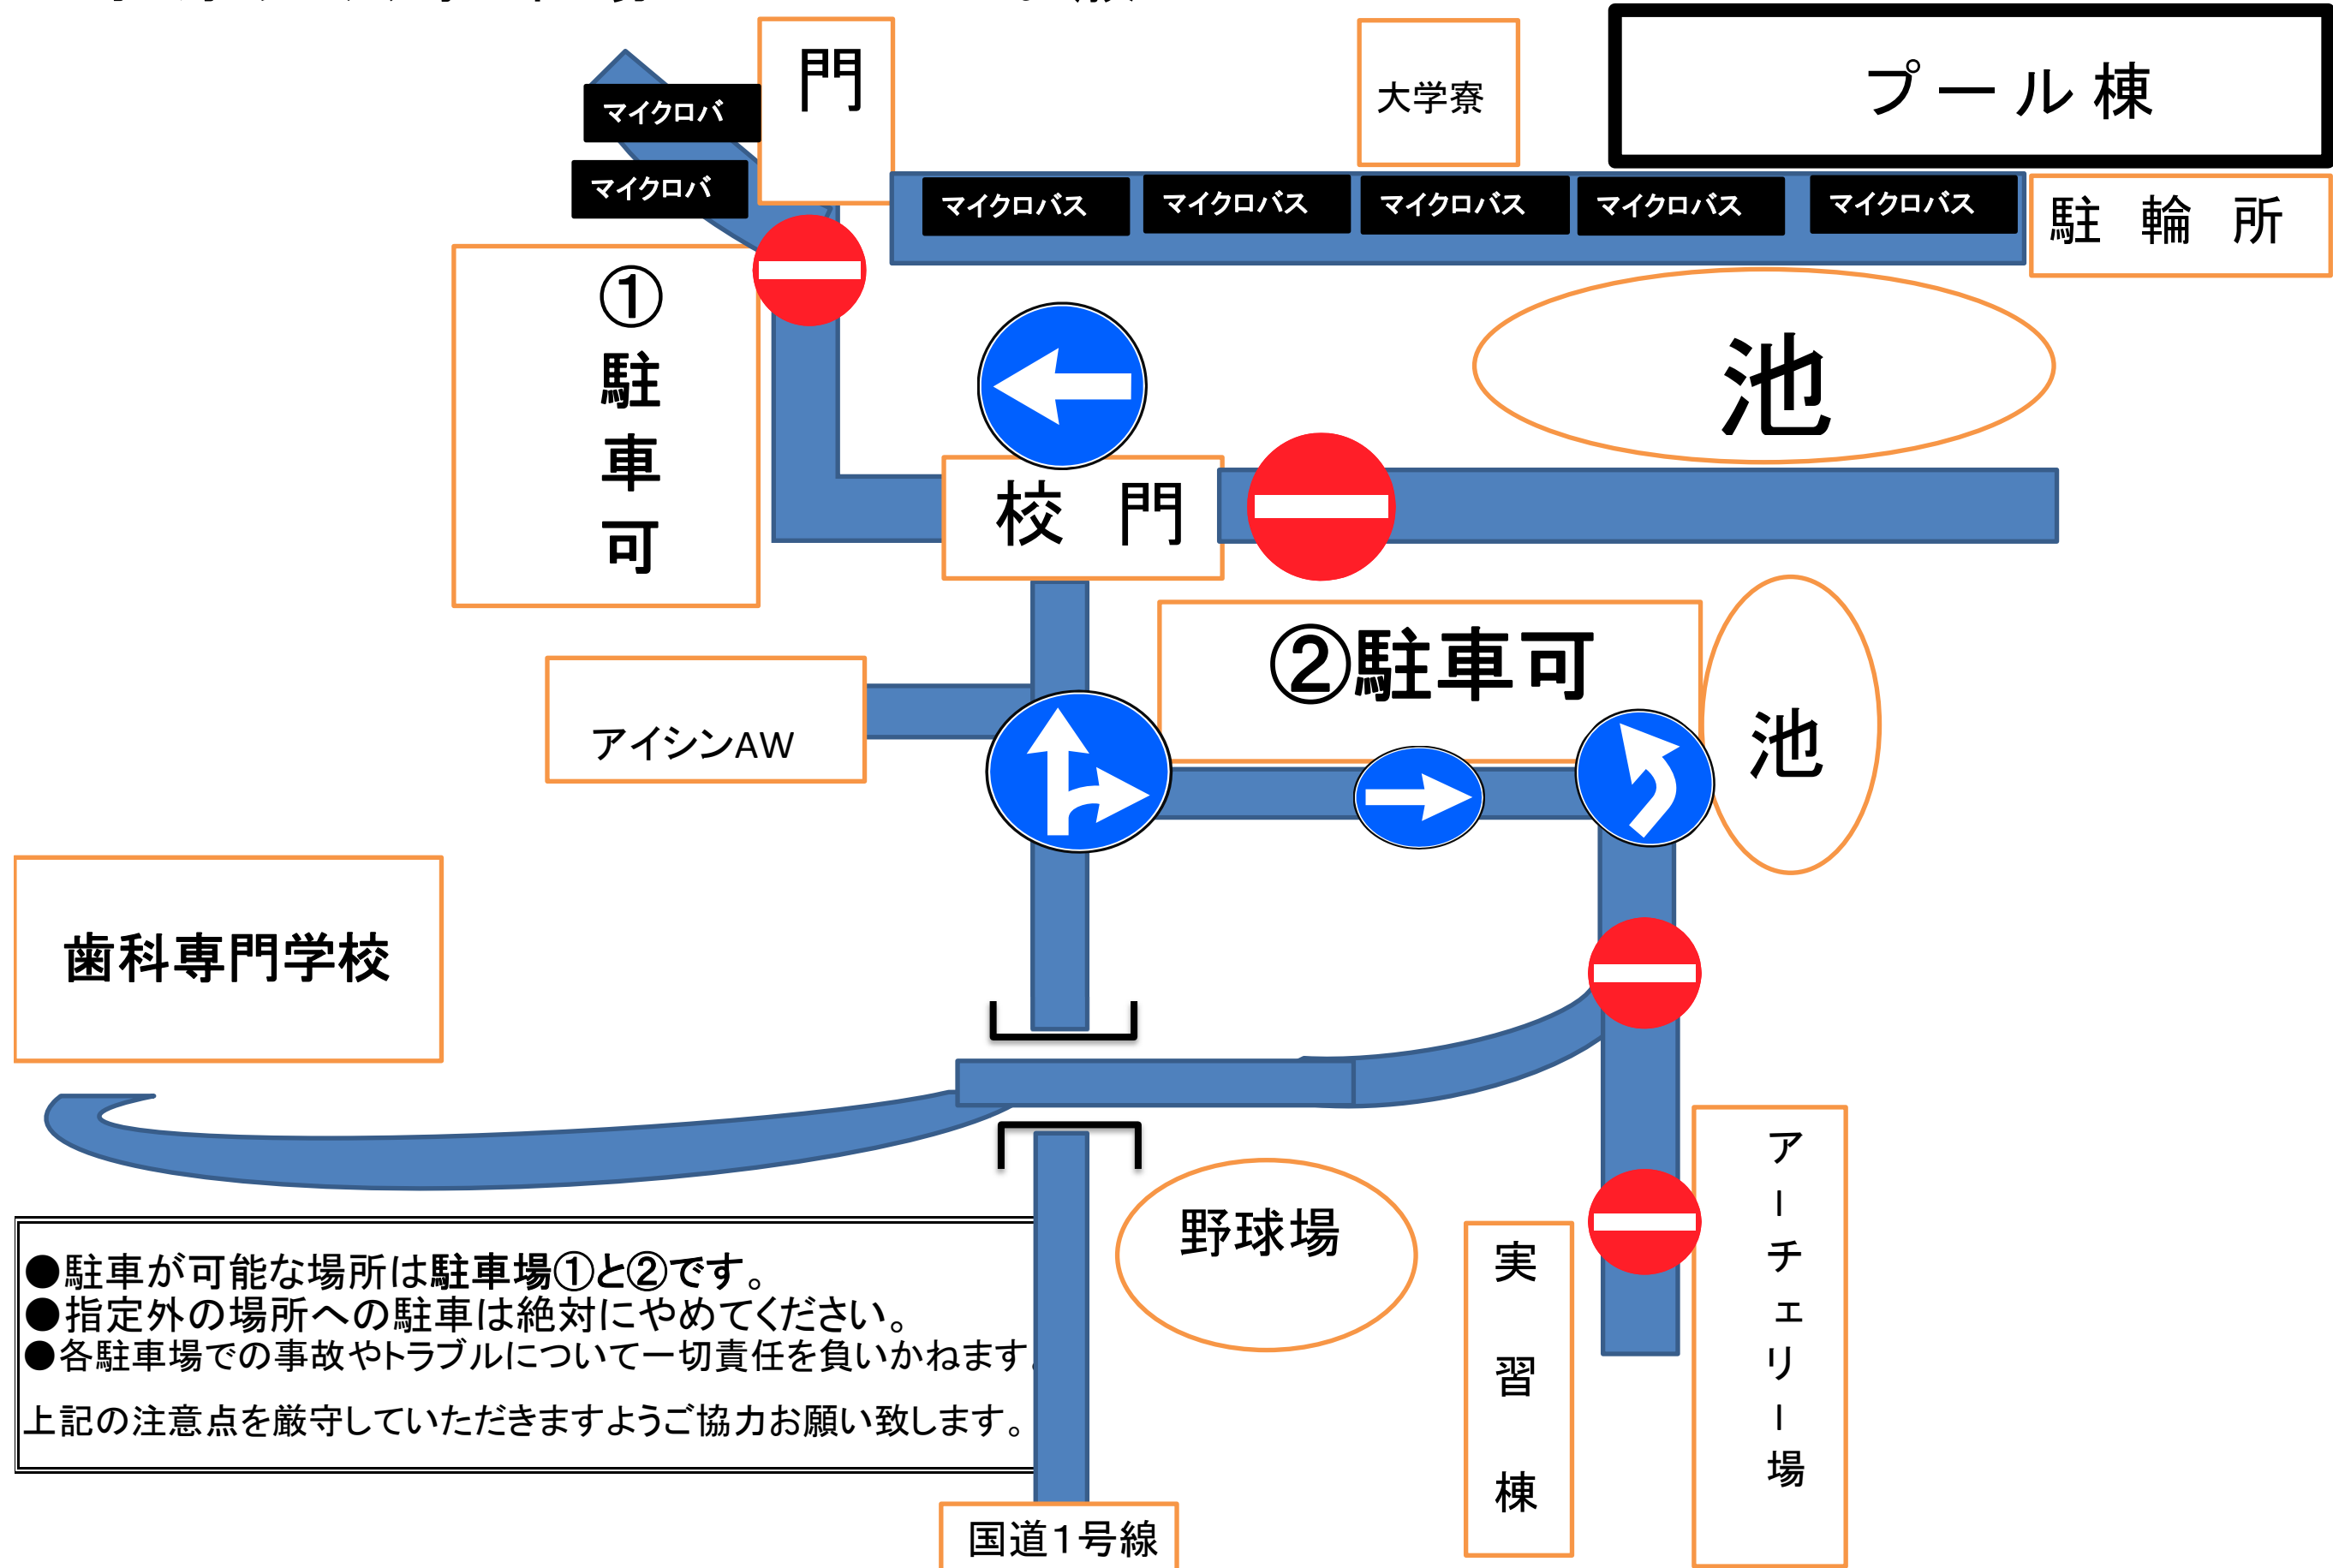

●水泳大会駐車場についてお願い

- 駐車可能な場所は駐車場①と②です。
 - 指定外の場所への駐車は絶対にやめてください。
 - 各駐車場での事故やトラブルについて一切責任を負いかねます
- 上記の注意点を厳守していただきますようご協力お願い致します。