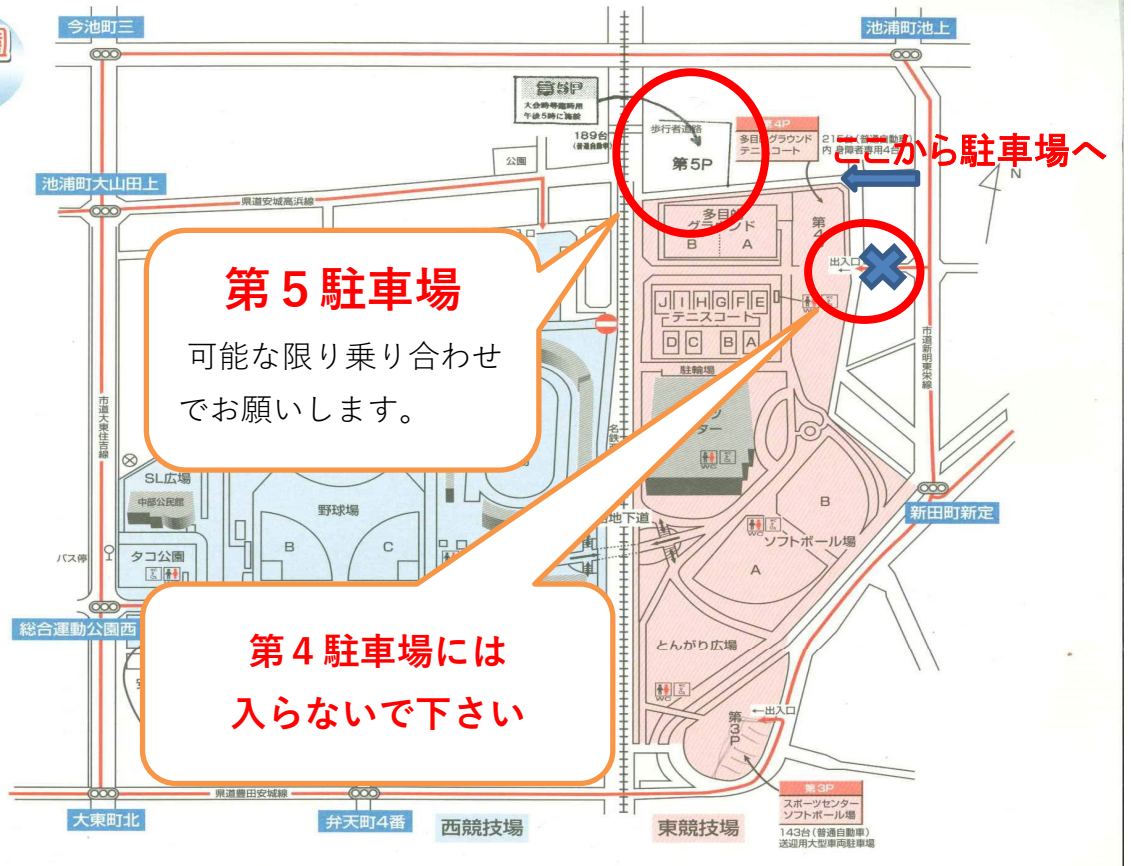

穿城市総合運動公園 案内図

※公園利用者にお願

駐車場が限られていますので、公共交通機関をご利用していただき、乗り合わせをお願いします。
 なお、付近住民の迷惑になりますので路上駐車は絶対にしないでください。

🚫 = 進入禁止

➡ = 駐車場順路

➡ = 連絡地下道へ

第5駐車場

可能な限り乗り合わせ
 をお願いします。

第4駐車場には
 入らないで下さい

ここから駐車場へ

●水泳大会関係駐車場

- スクールバス
- 競技役員
- 保護者（送迎等）

* プールはスポーツセンター内にあります。

- … 第5駐車場（奥側）に入れて下さい。
- … 多目的グラウンドの第5駐車場側へ駐車してください。
- … 第5駐車場内に駐車してください。

**※選手の送迎は『第5駐車場』のみとなっております。
 第4駐車場を経由せずに第5駐車場へ向かってください。
 路上での乗り降りは絶対にしないでください。**

安城スポーツセンター第5駐車場

スクールバス駐車場

線
 路

多目的グラウンド横 駐車場
 競技役員用駐車場

スポーツセンターへ →

多目的グラウンド